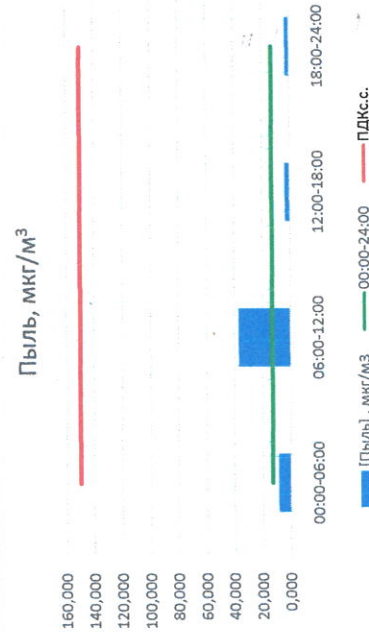

Отчёт о состоянии атмосферного воздуха за 08.06.2022

Направление ветра	[NO], мкг/м³	[NO2], мкг/м³	[CO], мкг/м³	[SO2], мкг/м³	Пыль, мкг/м³
00:00-06:00	1,881	19,878	0,249	0,029	8,662
06:00-12:00	3 270	5,889	0,208	0,000	36,690
12:00-18:00	3С3 291	0,000	0,201	0,017	3,362
18:00-24:00	Ю 180	6,098	0,305	0,355	2,927
00:00-24:00	Ю3 224	1,995	0,241	0,100	12,910
ПДК _{с.с.}	60,0	40,0	3,0	50,0	150,0
Приборы, находящиеся в поверке на момент выдачи отчета					