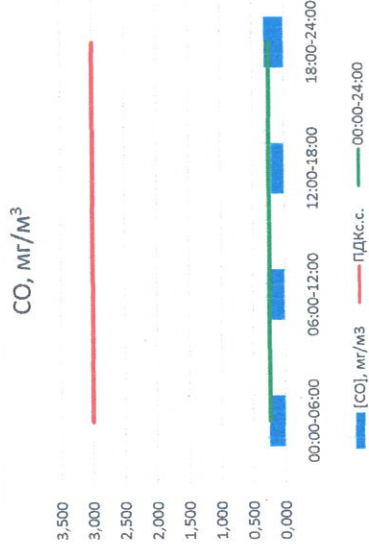

Отчёт о состоянии атмосферного воздуха за 08.06.2022

Направление ветра	[NO], мкг/м³	[NO2], мкг/м³	[CO], мкг/м³	[SO2], мкг/м³	Пыль, мкг/м³
00:00-06:00	1,881	19,878	0,249	0,029	8,662
06:00-12:00	3 270	5,889	0,208	0,000	36,690
12:00-18:00	3С3 291	0,000	0,201	0,017	3,362
18:00-24:00	Ю 180	6,098	0,305	0,355	2,927
00:00-24:00	Ю3 224	1,995	0,241	0,100	12,910
ПДК _{с.с.}	60,0	40,0	3,0	50,0	150,0
Приборы, находящиеся в поверке на момент выдачи отчета					