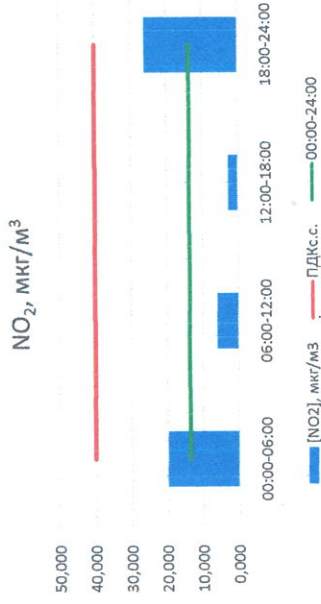

Отчёт о состоянии атмосферного воздуха за 08.06.2022

Направление ветра	[NO], мкг/м³	[NO2], мкг/м³	[CO], мкг/м³	[SO2], мкг/м³	Пыль, мкг/м³
00:00-06:00	1,881	19,878	0,249	0,029	8,662
06:00-12:00	3 270	5,889	0,208	0,000	36,690
12:00-18:00	3С3 291	0,000	0,201	0,017	3,362
18:00-24:00	Ю 180	6,098	0,305	0,355	2,927
00:00-24:00	Ю3 224	1,995	0,241	0,100	12,910
ПДК _{с.с.}	60,0	40,0	3,0	50,0	150,0
Приборы, находящиеся в поверке на момент выдачи отчета					